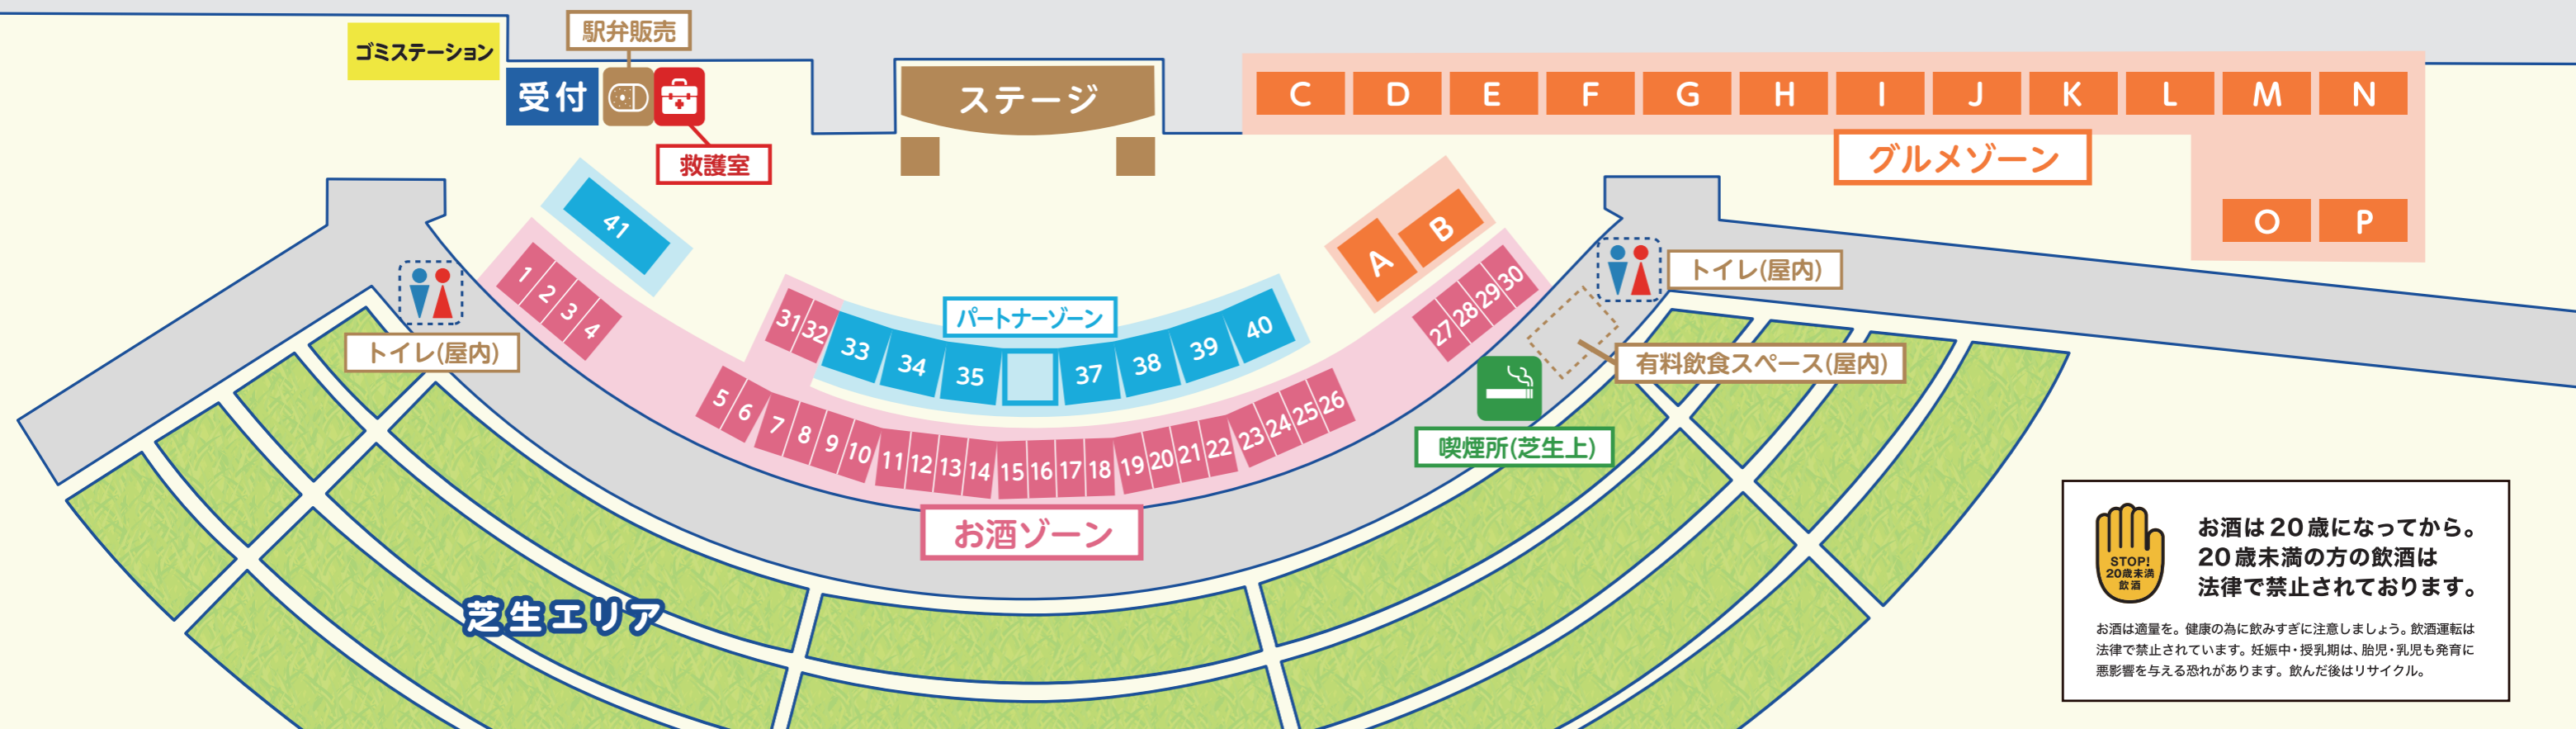

日本丸

# SAKEフェスの会場内マップ

至桜木町駅

至みなとみらい駅

**STOP! 20歳未満飲酒**

お酒は20歳になってから。  
20歳未満の方の飲酒は  
法律で禁止されております。

お酒は適量を。健康の為に飲みすぎに注意しましょう。飲酒運転は法律で禁止されています。妊娠中・授乳期は、胎児・乳児も発育に悪影響を与える恐れがあります。飲んだ後はリサイクル。

お酒ゾーン (ドリンクチケット対象ブース)			
店舗名	販売商品	店舗名	販売商品
1 はじまりの学校	日本酒・クラフトサケ・ワイン	17 水口酒造株式会社	日本酒・ビール
2 若鶴酒造 三郎丸蒸留所	日本酒	18 八千代酒造合名会社	日本酒
3 紅櫻蒸溜所	ジン	19 合同酒精株式会社	日本酒・焼酎・リキュール
4 来福酒造株式会社	日本酒・焼酎・リキュール	20 相模灘 / 久保田酒造株式会社	日本酒・焼酎・リキュール
5 深川ワイナリー東京	ワイン	21 長谷川酒造 (越後雪紅梅)	日本酒
6 上善如水	日本酒	22 モホドリ蒸溜研究所	ブランデー・リキュール
7 世嬢の一酒造	日本酒・クラフトビール・ジン	23 株式会社金井酒造店	日本酒・リキュール
8 千曲錦酒造株式会社	日本酒・リキュール	24 小正醸造	焼酎
9 和気商工会	果実酒	25 天鷹酒造株式会社	日本酒
10 株式会社あさ開	日本酒	26 金ヶ崎葉草酒造	リキュール
11 株式会社宮崎酒造店	日本酒	27 幸姫酒造	日本酒
12 本田商店	日本酒	28-29 白鶴酒造株式会社	日本酒・ワイン・ビール
13 江井ヶ嶋酒造株式会社	日本酒・ウイスキー	30 福井酒造株式会社	日本酒・リキュール
14 Twin Peaks Mountain Brewing	クラフトビール	31 ねっか 奥会津蒸留所	日本酒・焼酎
15 大口酒造株式会社	焼酎	32 喜多方清酒	日本酒・リキュール
16 株式会社六歌仙	日本酒・リキュール・スパークリング		

グルメゾーン		
店舗名	販売商品	
A Beer Stand SADA	生ビール	
B Beer Stand SADA	もつ煮・ラーメン	
C BRUSSELS FRIES	フレンチフライ	
D あんこうの宿まるみつ旅館	あんこう鍋	
E ビザラ	カットピザ	
F 1960	ハンバーガー	
G ドラゴンラーメン	焼き鳥	
H キッチンカーまるん	韓国料理	
I もも焼き緑	宮崎地鶏炭火焼もも	
J 北海道ジンギスカン Lamb'z	ジンギスカン	
K Smokin' Bluemoon	ハンバーガー	
L TORI.GO	ジャークチキン	
M ジラフ	フライドポテト	
N ちょこっと屋	焼きそば・串焼き	
O ジミーズコーヒースタンド	スイーツ	
P ヒーローズ	クレープ	

パートナーゾーン	
店舗名	販売商品
33 株式会社 DREAMBEER	
34 FM ヨコハマ	
35 ご当地パン販売	
37 横浜東部・西部・北部読売会	
38 株式会社テレビ神奈川	
39 協和薬品株式会社	
40 プレミアムウォーター株式会社	
41 ソフトバンク	

**有料飲食スペース(屋内)のご案内!**

着席してご飲食を楽しみたい方は、日本丸の向かいの部屋を飲食スペースとしておひとり様30分500円(税込)でご利用いただけます。ご利用の際は直接有料飲食スペースへお越しください。